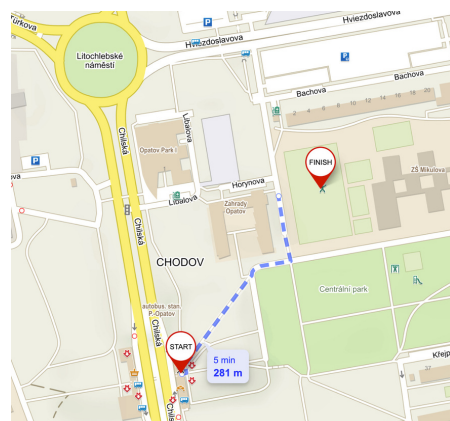

Předpokládaný konec turnaje ve 14 hodin.

NORDIC WALKING

vycházka po okolí s holemi (i bez nich)

Spojení: BUS / metro C - zastávka Opatov ->

Přijďte všichni, kdo máte rádi pohyb a zábavu. **Vstup zdarma.**